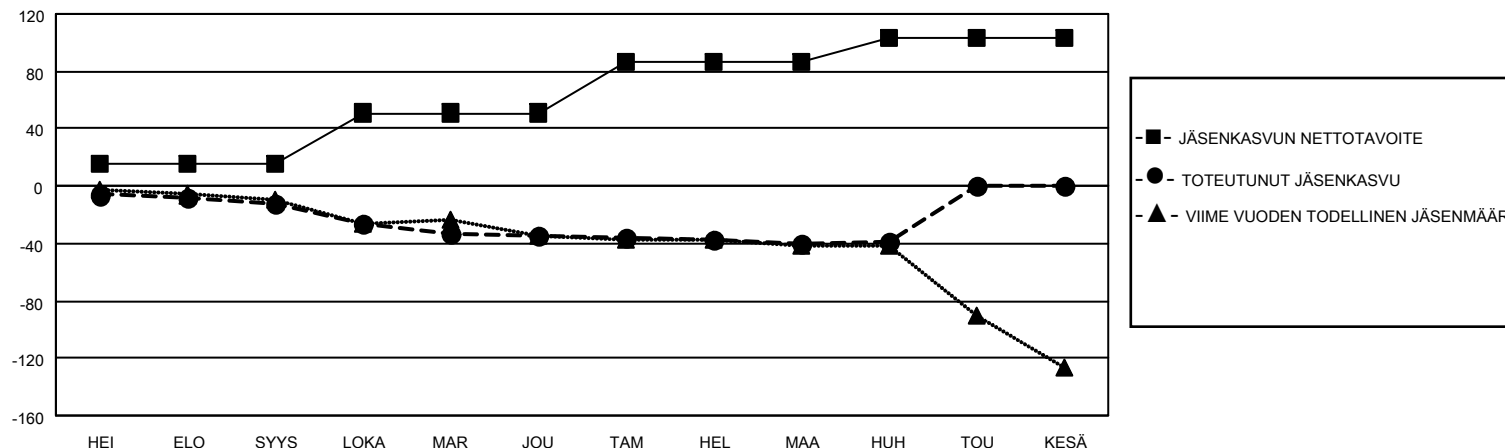

MONTHLY MEMBERSHIP PROGRESS REPORT

SIJAINTI FINLAND

District 107 M

Results as of: 4/30/2023

Klubit				jäsentä			
TULOKSET 2022-2023				TULOKSET 2022-2023			
NELJÄNNES	UUDEN KLUBIN TAVOITE	UUDET KLUBIT	LOPETETUT KLUBIT	NELJÄNNES	JÄSENKASVUN NETTOTAVOITE	TOTEUTUNUT JÄSENKASVU	POISTETUT JÄSENET (mukaan lukien siirrot)
HEI/ELO/SYYS	0	0	2	HEI/ELO/SYYS	15	20	26
LOKA/MAR/JOU	1	0	0	LOKA/MAR/JOU	36	12	34
TAM/HEL/MAA	1	0	0	TAM/HEL/MAA	36	18	24
HUH/TOU/KESÄ	0	0	0	HUH/TOU/KESÄ	16	8	7

TAVOITTEET JA UUDET KLUBIT, KUMULATIIVINEN

TAVOITTEET JA JÄSENET, KUMULATIIVINEN

LAKKAUTETUT KLUBIT: 2

ERONNEET JÄSENET

KUOLLUT	13
KLUBI LAKKAUTETTU	0
MUU	78
YHTEENSÄ	91

24 CLUBS OF 62 LISÄNNYT YHDEN TAI USEAMMAN UUTTA JÄSENTÄ