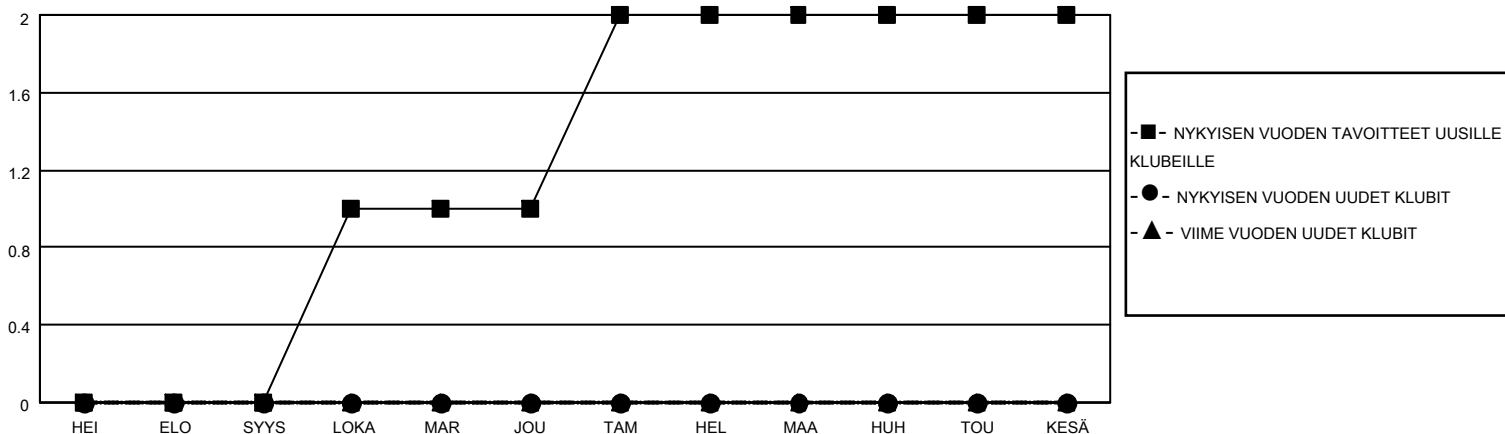

MONTHLY MEMBERSHIP PROGRESS REPORT

SIJAINTI FINLAND

District 107 M

Results as of: 4/30/2023

Klubit				jäsentä			
TULOKSET 2022-2023				TULOKSET 2022-2023			
NELJÄNNES	UUDEN KLUBIN TAVOITE	UUDET KLUBIT	LOPETETUT KLUBIT	NELJÄNNES	JÄSENKASVUN NETTOTAVOITE	TOTEUTUNUT JÄSENKASVU	POISTETUT JÄSENET (mukaan lukien siirrot)
HEI/ELO/SYYS	0	0	2	HEI/ELO/SYYS	15	20	26
LOKA/MAR/JOU	1	0	0	LOKA/MAR/JOU	36	12	34
TAM/HEL/MAA	1	0	0	TAM/HEL/MAA	36	18	24
HUH/TOU/KESÄ	0	0	0	HUH/TOU/KESÄ	16	8	7

TAVOITTEET JA UUDET KLUBIT, KUMULATIIVINEN

TAVOITTEET JA JÄSENET, KUMULATIIVINEN

LAKKAUTETUT KLUBIT: 2

ERONNEET JÄSENET

KUOLLUT	13
KLUBI LAKKAUTETTU	0
MUU	78
YHTEENSÄ	91

24 CLUBS OF 62 LISÄNNYT YHDEN TAI USEAMMAN UUTTA JÄSENTÄ